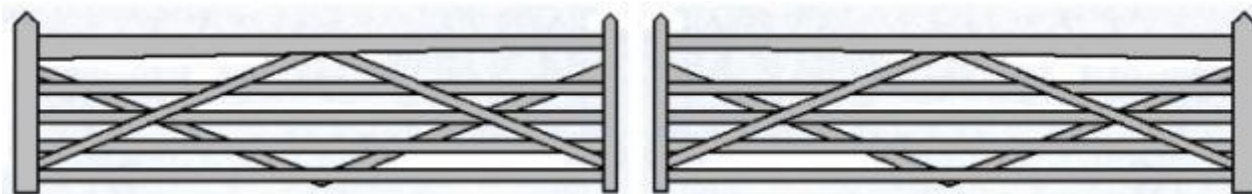

Hoftore - Weidetore - Feldtore - Zufahrtstore

Weidetor / Feldtor

Hoftor / Zufahrtstor

Holztore aus Eiche als Einzeltor, Doppeltor oder Kombination						
Höhe (cm)	Länge (cm)	Material	Zubehör	<u>Einzeltor</u>	<u>Doppeltor</u>	<u>Kombination</u>
Tür von 90 cm - 150 cm Länge						
110	90	Eiche	- 2x Pfähle - Aufhängung - Verschuß	Torgröße laut Liste	2 x ein Einzeltor für rechts und links	kleine Tür und großes Tor
	120					
	150					
Tore von 180 cm - 360 cm Länge						
110	180	Eiche	- 2 x Pfähle - Aufhängung - Verschuß	Torgröße laut Liste	2 x ein Einzeltor für rechts und links	kleine Tür und großes Tor
	210					
	240					
	270					
	300					
	330					
	360					

Unsere Holztore haben eine Höhe von 120 cm, sind aus Eiche gefertigt und werden mit Zubehör geliefert. Die Länge entnehmen Sie bitte der Tabelle. Die Tore haben eine Vorder- und Rückseite (Aufhängung links oder rechts), und können als Einzeltor, Doppeltor (rechts-links) oder als Kombination (kleine Tür - großes Tor) bestellt werden. Die Sichtweise ist immer auf das Grundstück gesehen.

Einzeltor (Lieferung zzgl. Pfosten, Aufhängung und Verschuß)

Doppeltor / Flügeltor (Lieferung zzgl. Pfosten, Aufhängung, Überwurf mit Bodenriegel)

Tore als Doppeltor oder Kombination.... die Querverstrebungen bei den Weidetoren und Zufahrtstoren sind nur von einer Seite her gleich. Das heißt, daß bei der Bestellung stets eine linkes und ein rechtes Tor bestellt werden muß.

Kombination (Lieferung zzgl. Pfosten, Aufhängung Verschuß, bzw. Überwurf mit Bodenriegel)

Bei den Zufahrtstoren (die Tore mit dem Bogen) sollte darauf geachtet werden, daß dieser Bogen aus einem Stück gefertigt ist und nicht wie bei Billigtoren aufgeleimt oder angeschraubt ist. Der Bogen ist ca. 170 cm hoch