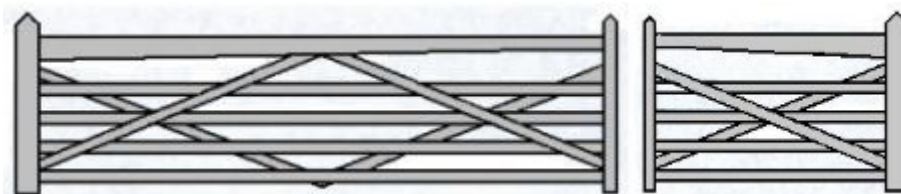

Hoftore - Weidetore - Feldtore - Zufahrtstore

Weidetor / Feldtor

Hoftor / Zufahrtstor

Holztore aus Eiche als Einzeltor, Doppeltor oder Kombination						
Höhe (cm)	Länge (cm)	Material	Zubehör	<u>Einzeltor</u>	<u>Doppeltor</u>	<u>Kombination</u>
Tür von 90 cm - 150 cm Länge						
110	90	Eiche	- 2x Pfähle - Aufhängung - Verschuß	Torgröße laut Liste	2 x ein Einzeltor für rechts und links	kleine Tür und großes Tor
	120					
	150					
Tore von 180 cm - 360 cm Länge						
110	180	Eiche	- 2 x Pfähle - Aufhängung - Verschuß	Torgröße laut Liste	2 x ein Einzeltor für rechts und links	kleine Tür und großes Tor
	210					
	240					
	270					
	300					
	330					
	360					

Unsere Holztore haben eine Höhe von 120 cm, sind aus Eiche gefertigt und werden mit Zubehör geliefert. Die Länge entnehmen Sie bitte der Tabelle. Die Tore haben eine Vorder- und Rückseite (Aufhängung links oder rechts), und können als Einzeltor, Doppeltor (rechts-links) oder als Kombination (kleine Tür - großes Tor) bestellt werden. Die Sichtweise ist immer auf das Grundstück gesehen.

Einzeltor (Lieferung zzgl. Pfosten, Aufhängung und Verschuß)

Doppeltor / Flügeltor (Lieferung zzgl. Pfosten, Aufhängung, Überwurf mit Bodenriegel)

Tore als Doppeltor oder Kombination.... die Querverstrebungen bei den Weidetoren und Zufahrtstoren sind nur von einer Seite her gleich. Das heißt, daß bei der Bestellung stets eine linkes und ein rechtes Tor bestellt werden muß.

Kombination (Lieferung zzgl. Pfosten, Aufhängung Verschuß, bzw. Überwurf mit Bodenriegel)

Bei den Zufahrtstoren (die Tore mit dem Bogen) sollte darauf geachtet werden, daß dieser Bogen aus einem Stück gefertigt ist und nicht wie bei Billigtoren aufgeleimt oder angeschraubt ist. Der Bogen ist ca. 170 cm hoch