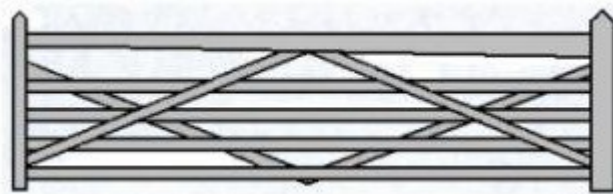

Hoftore - Weidetore - Feldtore - Zufahrtstore

Weidetor / Feldtor

Hoftor / Zufahrtstor

Holztore aus Eiche als Einzeltor, Doppeltor oder Kombination						
Höhe (cm)	Länge (cm)	Material	Zubehör	<u>Einzeltor</u>	<u>Doppeltor</u>	<u>Kombination</u>
Tür von 90 cm - 150 cm Länge						
110	90	Eiche	- 2x Pfähle - Aufhängung - Verschuß	Torgröße laut Liste	2 x ein Einzeltor für rechts und links	kleine Tür und großes Tor
	120					
	150					
Tore von 180 cm - 360 cm Länge						
110	180	Eiche	- 2 x Pfähle - Aufhängung - Verschuß	Torgröße laut Liste	2 x ein Einzeltor für rechts und links	kleine Tür und großes Tor
	210					
	240					
	270					
	300					
	330					
	360					

Unsere Holztore haben eine Höhe von 120 cm, sind aus Eiche gefertigt und werden mit Zubehör geliefert. Die Länge entnehmen Sie bitte der Tabelle. Die Tore haben eine Vorder- und Rückseite (Aufhängung links oder rechts), und können als Einzeltor, Doppeltor (rechts-links) oder als Kombination (kleine Tür - großes Tor) bestellt werden. Die Sichtweise ist immer auf das Grundstück gesehen.

Einzeltor (Lieferung zzgl. Pfosten, Aufhängung und Verschuß)

Doppeltor / Flügeltor (Lieferung zzgl. Pfosten, Aufhängung, Überwurf mit Bodenriegel)

Tore als Doppeltor oder Kombination.... die Querverstrebungen bei den Weidetoren und Zufahrtstoren sind nur von einer Seite her gleich. Das heißt, daß bei der Bestellung stets eine linkes und ein rechtes Tor bestellt werden muß.

Kombination (Lieferung zzgl. Pfosten, Aufhängung Verschuß, bzw. Überwurf mit Bodenriegel)

Bei den Zufahrtstoren (die Tore mit dem Bogen) sollte darauf geachtet werden, daß dieser Bogen aus einem Stück gefertigt ist und nicht wie bei Billigtoren aufgeleimt oder angeschraubt ist. Der Bogen ist ca. 170 cm hoch