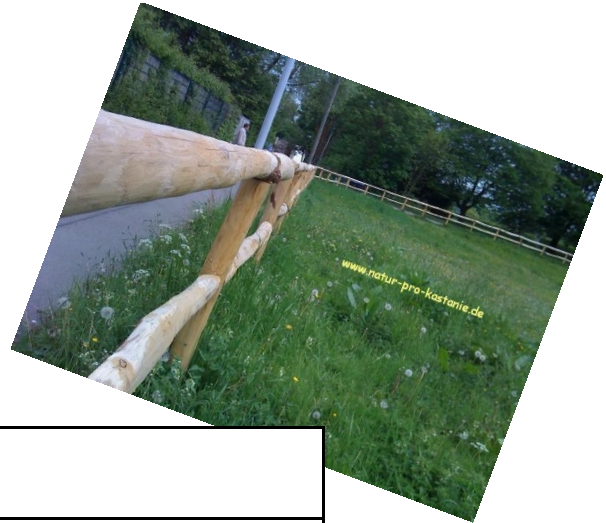

Das Stecksystem Post & Rail kaufen bzw. erhalten sie in zwei Ausführungen. Das System1 mit 2 Rail's und das System2 mit 3 Rail's. Die Rail's (Querriegel) sind an den Enden zugespitzt und werden in die Pfosten / Eckpfosten eingesteckt. In gestecktem Zustand mißt ein Element 2,70 Meter in der Länge. Die Höhe des Zaunes ist variabel und ist abhängig davon, wie tief der Pfosten eingegraben wird. Der erste Rail liegt ca. 15 cm unterhalb der Pfostenoberkante. Das Zaunsystem ist komplett aus dem haltbaren Kastanienholz gefertigt. Die Pfosten sind halbrund geschält und unten gesägt. Die Eckpfosten sind rund. Das Zaunsystem passt sich wunderschön der Natur an und ist stabil, robust und langlebig. Die schöne Einzäunung für Pferde.....

englisches Post & Rail - System 1 mit 2 Rail's

Pfostenlänge ca.	Durchmesser ca. Ø	Ausführung
185 cm	15 - 17 cm	halbrund - ½
300 cm	Rail	gespalten - ¼
195 cm	15 - 17 cm / nur Eckpfosten	rund

englisches Post & Rail - System 2 mit 3 Rail's

195 cm	15 - 17 cm	halbrund - ½
300 cm	Rail	gespalten - ¼
195 cm	15 - 17 cm / nur Eckpfosten	rund

Bei Anfragen bitte das System 1, 2 oder 3 angeben, sowie die gesamt Meterzahl und die Anzahl der Ecken.

Koppelzaun - "Barriere"

Barriere - System 3		
Pfostenlänge ca.	Durchmesser ca. Ø	Ausführung
200 - 250 cm	7/9 oder 10/12 cm	Setzpfähle rund
200 - 250 cm	8/10 oder 10/12 cm	Querriegel halbrund ½
300 cm	10/12 cm	

Das System 3 Barriere besteht aus Rundholzpfosten. Wir verwenden vorzugsweise das naturgewachsene Kastanienholz. Die Querpfähle werden entsprechend den Abständen der Setzpfähle angepasst und verschraubt oder vernagelt. Eine preiswerte, robuste und langlebige Alternative zu dem Post & Rail System.