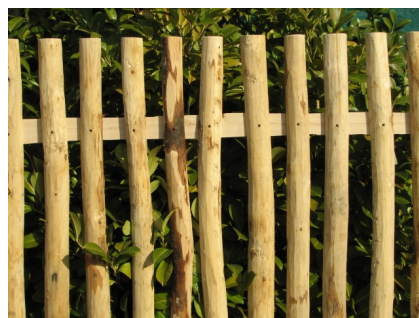

mittlerer Abstand (ca. 6/8 cm)