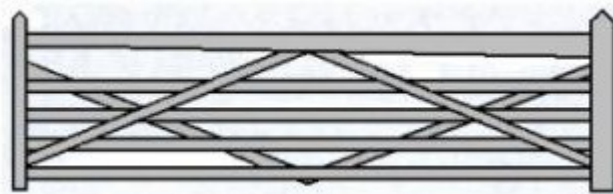

## Hoftore - Weidetore - Feldtore - Zufahrtstore

Weidetor / Feldtor

Hoftor / Zufahrtstor

Holztore aus Eiche als Einzeltor, Doppeltor oder Kombination						
Höhe ( cm )	Länge ( cm )	Material	Zubehör	<u>Einzeltor</u>	<u>Doppeltor</u>	<u>Kombination</u>
Tür von 90 cm - 150 cm Länge						
110	90	Eiche	- 2x Pfähle - Aufhängung - Verschluss	Torgröße laut Liste	2 x ein Einzeltor für rechts und links	kleine Tür und großes Tor
	120					
	150					
Tore von 180 cm - 360 cm Länge						
110	180	Eiche	- 2 x Pfähle - Aufhängung - Verschluss	Torgröße laut Liste	2 x ein Einzeltor für rechts und links	kleine Tür und großes Tor
	210					
	240					
	270					
	300					
	330					
	360					

Unsere Holztore haben eine Höhe von 110 cm, sind aus Eiche gefertigt und werden mit Zubehör geliefert. Die Länge entnehmen Sie bitte der Tabelle. Die Tore haben eine Vorder- und Rückseite (Aufhängung links oder rechts), und können als Einzeltor, Doppeltor (rechts-links) oder als Kombination (kleine Tür - großes Tor) bestellt werden. Die Sichtweise ist immer auf das Grundstück gesehen.

**Einzeltor** (Lieferung incl. Pfosten, Aufhängung und Verschuß)

**Doppeltor / Flügeltor** (Lieferung incl. Pfosten, Aufhängung, Überwurf mit Bodenriegel)

Tore als Doppeltor oder Kombination.... die Querverstrebungen bei den Weidetoren und Zufahrtstoren sind nur von einer Seite her gleich. Das heißt, daß bei der Bestellung stets eine linkes und ein rechtes Tor bestellt werden muß.

**Kombination** (Lieferung incl. Pfosten, Aufhängung Verschuß, bzw. Überwurf mit Bodenriegel)

Bei den Zufahrtstoren (die Tore mit dem Bogen) sollte darauf geachtet werden, daß dieser Bogen aus einem Stück gefertigt ist und nicht wie bei Billigtoren aufgeleimt oder angeschraubt ist. Der Bogen ist ca. 160 cm hoch