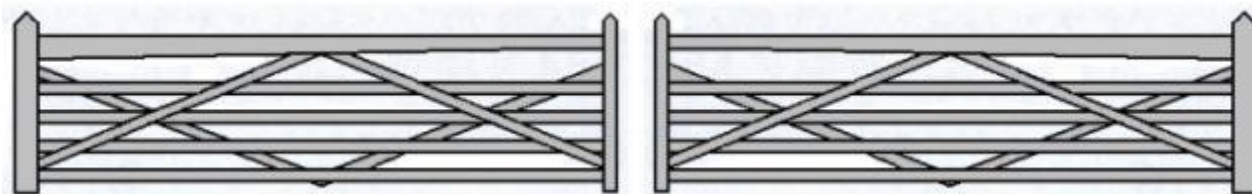

## Hoftore - Weidetore - Feldtore - Zufahrtstore

Weidetor / Feldtor

Hoftor / Zufahrtstor

Holztore aus Eiche als Einzeltor, Doppeltor oder Kombination						
Höhe ( cm )	Länge ( cm )	Material	Zubehör	<u>Einzeltor</u>	<u>Doppeltor</u>	<u>Kombination</u>
Tür von 90 cm - 150 cm Länge						
110	90	Eiche	- 2x Pfähle - Aufhängung - Verschluss	Torgröße laut Liste	2 x ein Einzeltor für rechts und links	kleine Tür und großes Tor
	120					
	150					
Tore von 180 cm - 360 cm Länge						
110	180	Eiche	- 2 x Pfähle - Aufhängung - Verschluss	Torgröße laut Liste	2 x ein Einzeltor für rechts und links	kleine Tür und großes Tor
	210					
	240					
	270					
	300					
	330					
	360					

Unsere Holztore haben eine Höhe von 110 cm, sind aus Eiche gefertigt und werden mit Zubehör geliefert. Die Länge entnehmen Sie bitte der Tabelle. Die Tore haben eine Vorder- und Rückseite (Aufhängung links oder rechts), und können als Einzeltor, Doppeltor (rechts-links) oder als Kombination (kleine Tür - großes Tor) bestellt werden. Die Sichtweise ist immer auf das Grundstück gesehen.

**Einzeltor** (Lieferung incl. Pfosten, Aufhängung und Verschuß)

**Doppeltor / Flügeltor** (Lieferung incl. Pfosten, Aufhängung, Überwurf mit Bodenriegel)

Tore als Doppeltor oder Kombination.... die Querverstrebungen bei den Weidetoren und Zufahrtstoren sind nur von einer Seite her gleich. Das heißt, daß bei der Bestellung stets eine linkes und ein rechtes Tor bestellt werden muß.

**Kombination** (Lieferung incl. Pfosten, Aufhängung Verschuß, bzw. Überwurf mit Bodenriegel)

Bei den Zufahrtstoren (die Tore mit dem Bogen) sollte darauf geachtet werden, daß dieser Bogen aus einem Stück gefertigt ist und nicht wie bei Billigtoren aufgeleimt oder angeschraubt ist. Der Bogen ist ca. 160 cm hoch