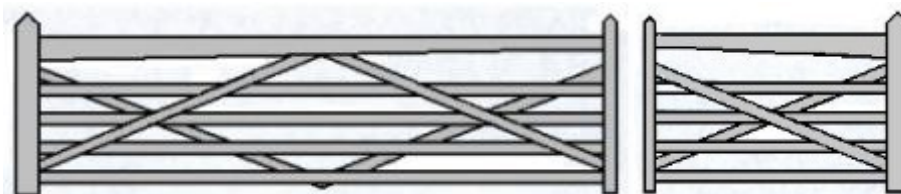

## Hoftore - Weidetore - Feldtore - Zufahrtstore

Weidetor / Feldtor

Hoftor / Zufahrtstor

Holztore aus Eiche als Einzeltor, Doppeltor oder Kombination						
Höhe ( cm )	Länge ( cm )	Material	Zubehör	<u>Einzeltor</u>	<u>Doppeltor</u>	<u>Kombination</u>
Tür von 90 cm - 150 cm Länge						
110	90	Eiche	- 2x Pfähle - Aufhängung - Verschluss	Torgröße laut Liste	2 x ein Einzeltor für rechts und links	kleine Tür und großes Tor
	120					
	150					
Tore von 180 cm - 360 cm Länge						
110	180	Eiche	- 2 x Pfähle - Aufhängung - Verschluss	Torgröße laut Liste	2 x ein Einzeltor für rechts und links	kleine Tür und großes Tor
	210					
	240					
	270					
	300					
	330					
	360					

Unsere Holztore haben eine Höhe von 110 cm, sind aus Eiche gefertigt und werden mit Zubehör geliefert. Die Länge entnehmen Sie bitte der Tabelle. Die Tore haben eine Vorder- und Rückseite (Aufhängung links oder rechts), und können als Einzeltor, Doppeltor (rechts-links) oder als Kombination (kleine Tür - großes Tor) bestellt werden. Die Sichtweise ist immer auf das Grundstück gesehen.

**Einzeltor** (Lieferung incl. Pfosten, Aufhängung und Verschuß)

**Doppeltor / Flügeltor** (Lieferung incl. Pfosten, Aufhängung, Überwurf mit Bodenriegel)

Tore als Doppeltor oder Kombination.... die Querverstrebungen bei den Weidetoren und Zufahrtstoren sind nur von einer Seite her gleich. Das heißt, daß bei der Bestellung stets eine linkes und ein rechtes Tor bestellt werden muß.

**Kombination** (Lieferung incl. Pfosten, Aufhängung Verschuß, bzw. Überwurf mit Bodenriegel)

Bei den Zufahrtstoren (die Tore mit dem Bogen) sollte darauf geachtet werden, daß dieser Bogen aus einem Stück gefertigt ist und nicht wie bei Billigtoren aufgeleimt oder angeschraubt ist. Der Bogen ist ca. 160 cm hoch