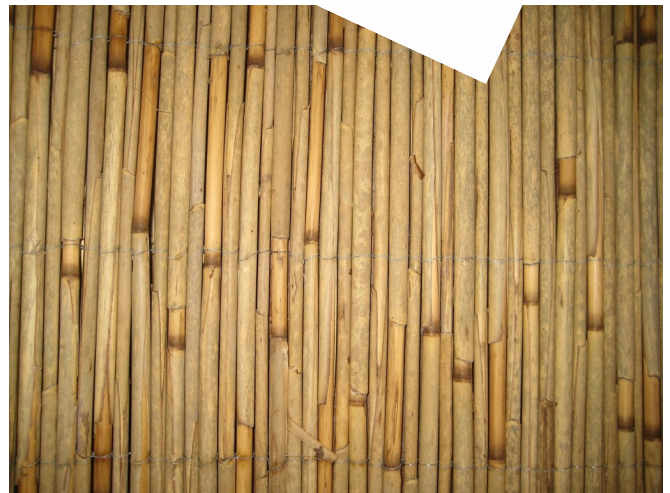

# Natur-pro-Kastanie®

KASTANIENHOLZ - NATURSICHTSCHUTZ - ZAUNBAU

HANDEL & VERTRIEB

- Staketenzäune aus Kastanie
- Pfähle, Stämme & Pfosten
- Weidetore & Zufahrtstore
- Post & Rail - Pferdezaun
- Gartentore - Zauntore
- Natursichtschutz
- Kastanienholz und mehr....

## Schilfrohrmatte - Sichtschutz aus Schilfrohr / Schilfmatte

Die Schilfrohrmatte wird in **6 Höhen** angeboten. Die einzelnen bis ca. 8 mm starken Schilfrohre der Sichtschutzmatte sind mit verzinktem Draht sehr eng miteinander verwoben. Die Oberfläche der Schilfrohr—Sichtschutzmatte hat Faserungen

### Naturschilf

- Höhe der Sichtschutzmatte: 100 cm, 120 cm, 140 cm, 160 cm, 180 cm, 200 cm
- Länge der Sichtschutzmatte: 600 cm
- Material: Schilfrohr / Reet - bis ca. 8 mm - Naturprodukt
- Verbindung: auf verzinktem Draht gewickelt / ca. alle 10 cm
- Sichtschutzqualität: ca. 90 %
- Naturprodukt, nicht 100 % blickdicht
- Die Montage erfolgt mittels Drahtschlingen, oder handelsüblichen Kabelbindern an einem bestehenden Zaun oder Vorrichtung.